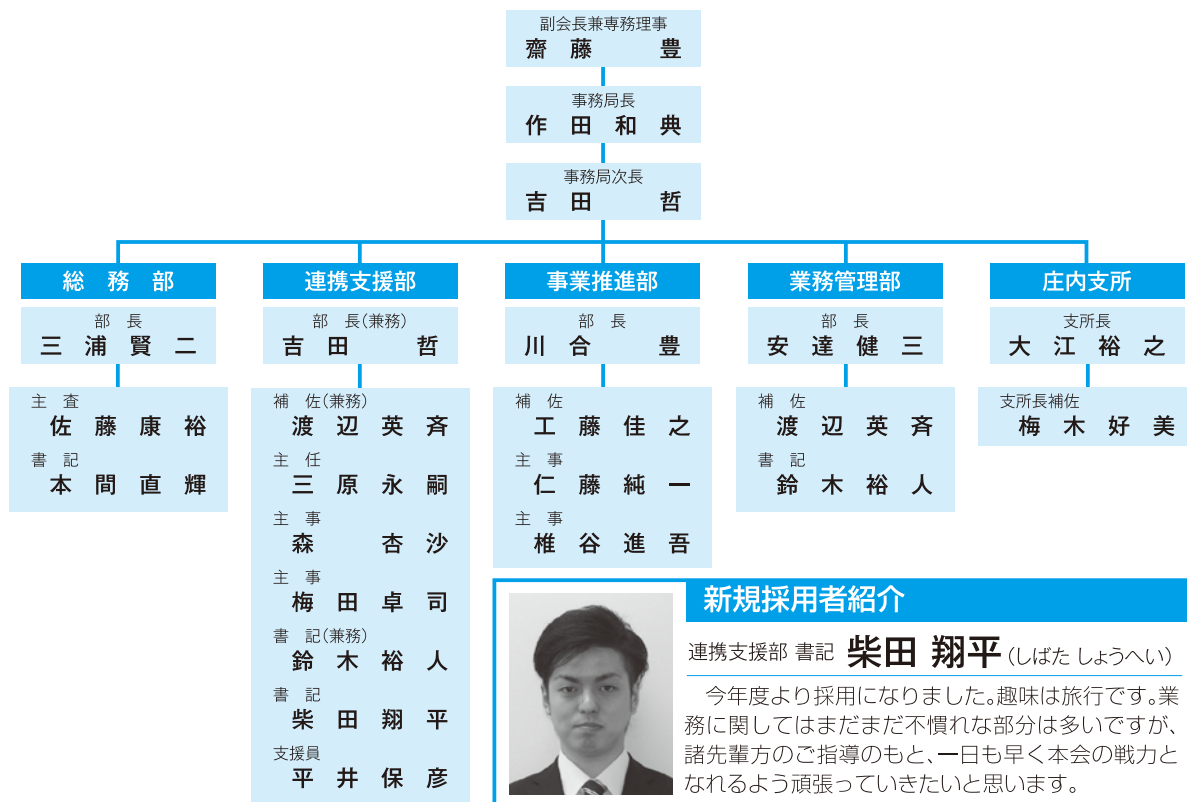

新規加入会員紹介!

●平成26年4月から平成27年3月の間に本会に加入した会員等をご紹介します。

	加入月	会員名
1	平成26年4月	真室川サポート企業組合
2	平成26年4月	公益財団法人産業雇用安定センター山形事務所
3	平成26年4月	企業組合旬彩工房
4	平成26年7月	企業組合スイーツキッチン
5	平成27年1月	東京海上日動火災保険株式会社
6	平成27年3月	日本農販サポートセンター企業組合

平成27年度 山形県中小企業団体中央会事務局組織図 (平成27年4月1日現在)

山形県中小企業団体中央会 平成27年度通常総会のご案内

- 日 時:平成27年6月11日(木) 13時30分～15時30分
- 場 所:山形グランドホテル2階「サンリヴァ」(山形市本町1-4-42)
ご多用の折とは存じますが、万障お繰り合わせの上、ぜひご参加くださいますようお願い申し上げます。