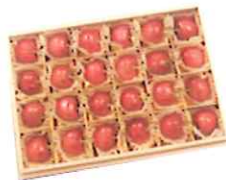

【商品No. 3】

品種・規格	佐藤錦 秀L玉
商品名	化粧箱入 300g
価格	5,000円
運賃	0円
配達時期	4月下旬～5月中旬
ご注文方法	同封しました注文書で、またはHP 通信販売 ネット販売システム よりご注文をお願いします

【商品No. 4】

品種・規格	佐藤錦 秀L玉
商品名	化粧箱入 500g
価格	4,500円
運賃	0円
配達時期	6月上旬～6月中旬
ご注文方法	同封しました注文書で、またはHP 通信販売 ネット販売システム よりご注文をお願いします

母の日のプレゼントに！

【商品No. 5】

品種・規格	佐藤錦 秀L玉
商品名	桐箱入 150g
価格	3,600円
運賃	0円
配達時期	5月初旬～5月下旬
ご注文方法	同封しました注文書で、またはHP 通信販売 ネット販売システム よりご注文をお願いします

【商品No. 6】

品種・規格	佐藤錦 秀L玉
商品名	化粧箱入 150g
価格	3,300円
運賃	0円
配達時期	5月初旬～5月下旬
ご注文方法	同封しました注文書で、またはHP 通信販売 ネット販売システム よりご注文をお願いします